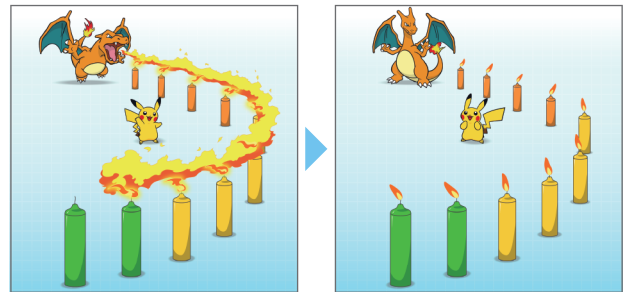

CHEST

meets

Pokémon

チェストのスパイロメーターには、FVC検査用の **ポケモンアニメーション**が登場します！

子どもたちに笑顔で検査を受けてもらい、
正確性も向上することが私たちの願いです。

HI-301U

DISCOM-51

CHESTAC-8900α

1 ピカチュウをゲット

2 リザードンの炎でろうそく点火

3 霧を吹き飛ばしてポケモン登場

搭載機種

	1	2	3	2段階 アニメ [※]
HI-301U	○	○	—	—
DISCOM-51	○	○	○	○
CHESTAC-8900α	○	○	○	—

※目標値の100%を超えた場合に現れる特別なアニメです。

検査手帳

検査結果を記録するポケモン呼吸機能検査手帳もご用意しました。
詳しくは当社営業担当にお問い合わせください。(数に限りがございます。)