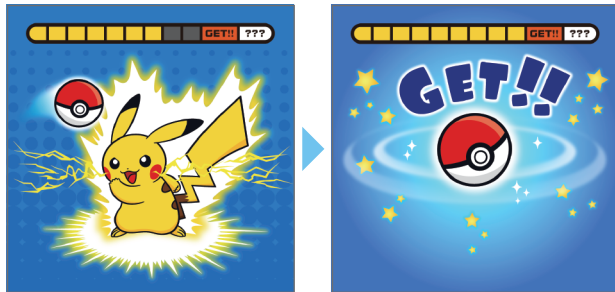

CHEST

meets

Pokémon

チェストのスパイロメーターには、FVC検査用の **ポケモンアニメーション**が登場します！

子どもたちに笑顔で検査を受けてもらい、
正確性も向上することが私たちの願いです。

HI-301U

DISCOM-51

CHESTAC-8900α

1 ピカチュウをゲット

2 リザードンの炎でろうそく点火

3 霧を吹き飛ばしてポケモン登場

搭載機種

	1	2	3	2段階 アニメ [※]
HI-301U	○	○	—	—
DISCOM-51	○	○	○	○
CHESTAC-8900α	○	○	○	—

※目標値の100%を超えた場合に現れる特別なアニメです。

検査手帳

検査結果を記録するポケモン呼吸機能検査手帳もご用意しました。
詳しくは当社営業担当にお問い合わせください。(数に限りがございます。)